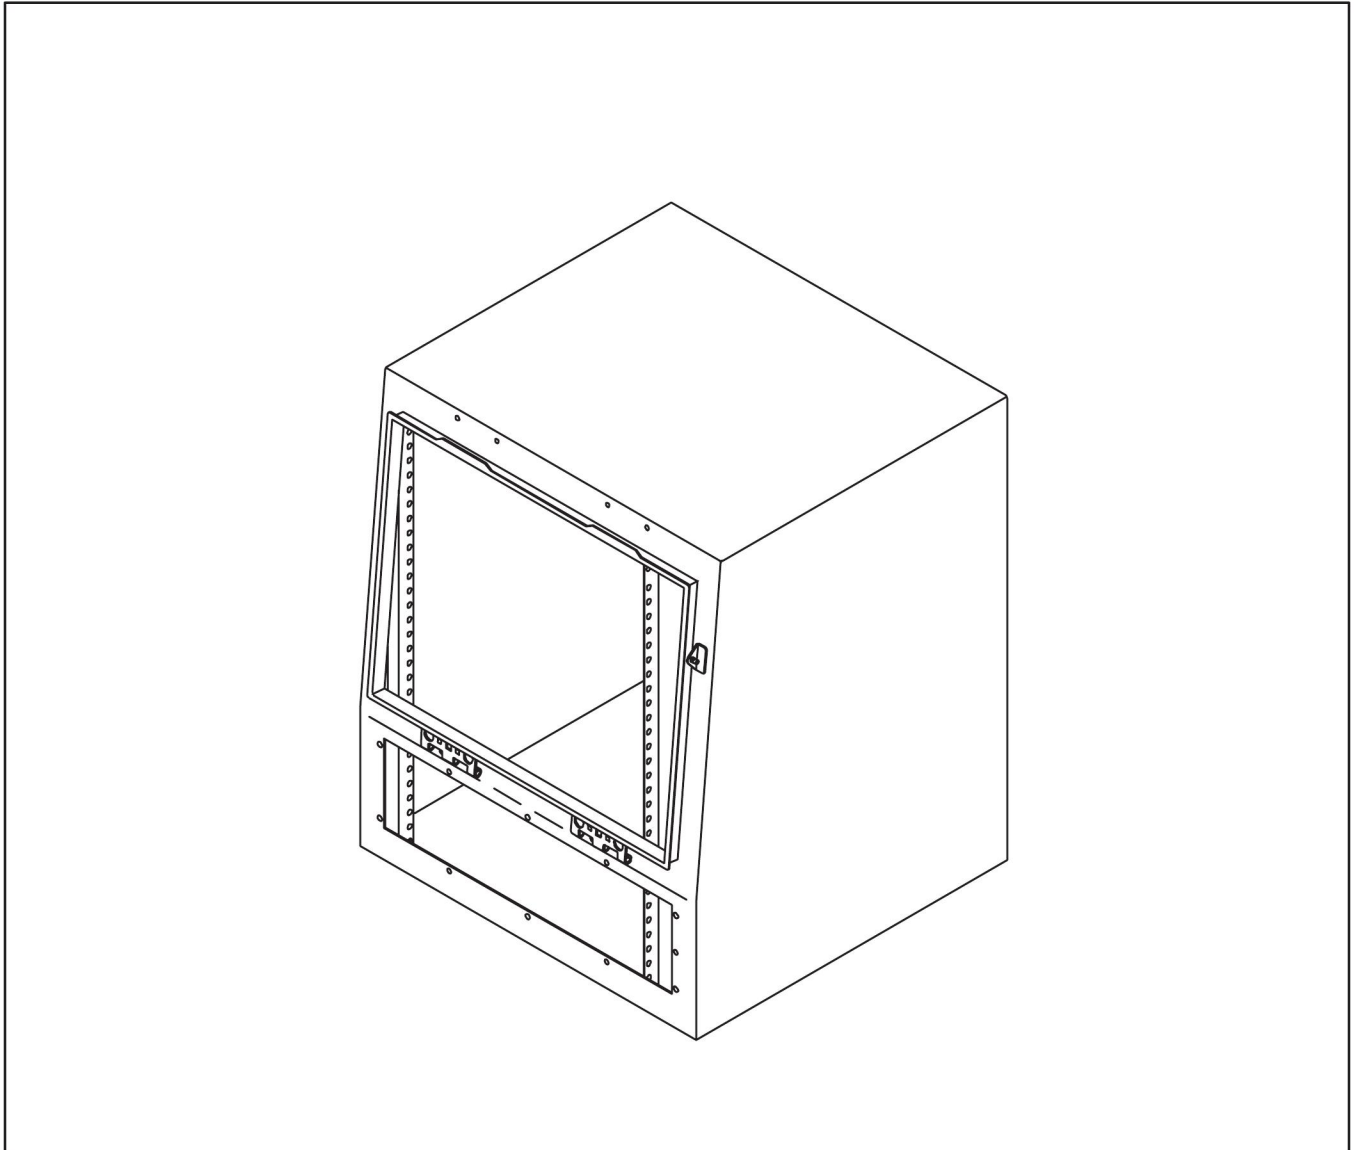

PROLINE®

Sloped Top OI
Geneigtes Oberes OI
OI Supérieur Incliné
OI Superior Inclinado

600MM, 800 MM
 Optional Accessories
 600MM, 800 MM
 Wahlweise freigestellte Zusatzgeräte
 600MM, 800 MM
 Accessoires Facultatifs
 600MM, 800 MM
 Accesorios Opcionales