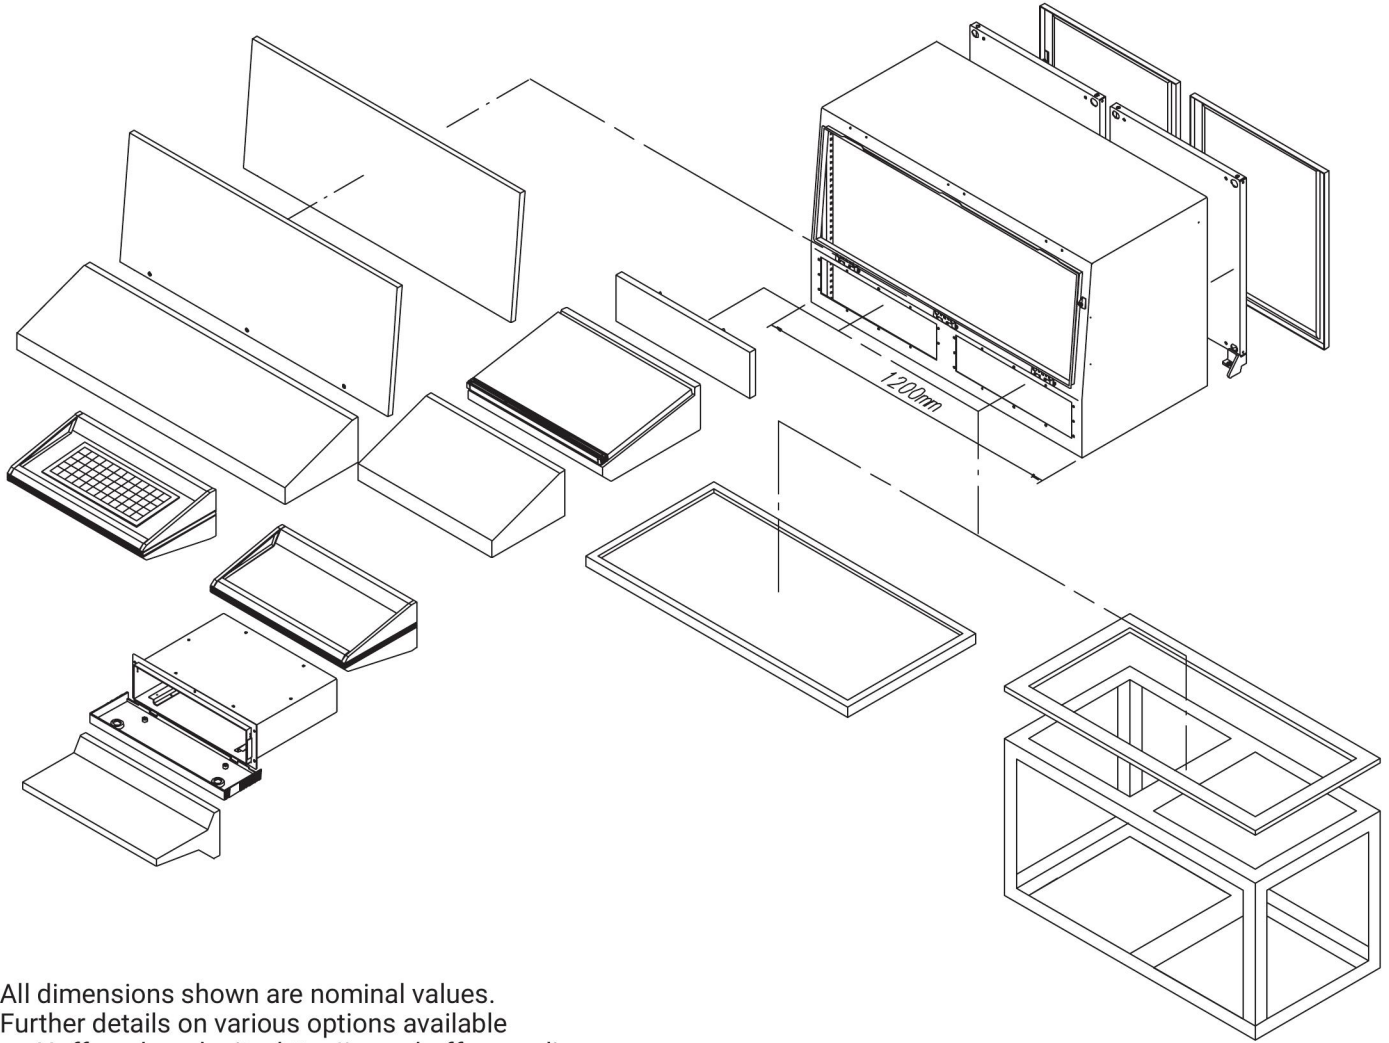

1200 MM Optional Accessories
1200 MM Wahlweise freigestellte Zusatzgeräte
1200 MM Accessoires Facultatifs
1200 MM Accesorios Opcionales

NOTE: All dimensions shown are nominal values.
Further details on various options available
on Hoffman's web site: <http://www.hoffmanonline.com>

ANMERKUNG: Alle gezeigten Maße sind Nennwerte.
Weitere Details über die verschiedenen Wahlen vorhanden auf Web site Hoffmans: <http://www.hoffmanonline.com>

NOTE: Toutes les dimensions montrées sont des valeurs nominales.
D'autres détails en de diverses options disponibles sur le site Web de Hoffman: <http://www.hoffmanonline.com>

NOTA: Todas las dimensiones demostradas son valores nominales.
Otros detalles en las varias opciones disponibles en el Web site de Hoffman: <http://www.hoffmanonline.com>