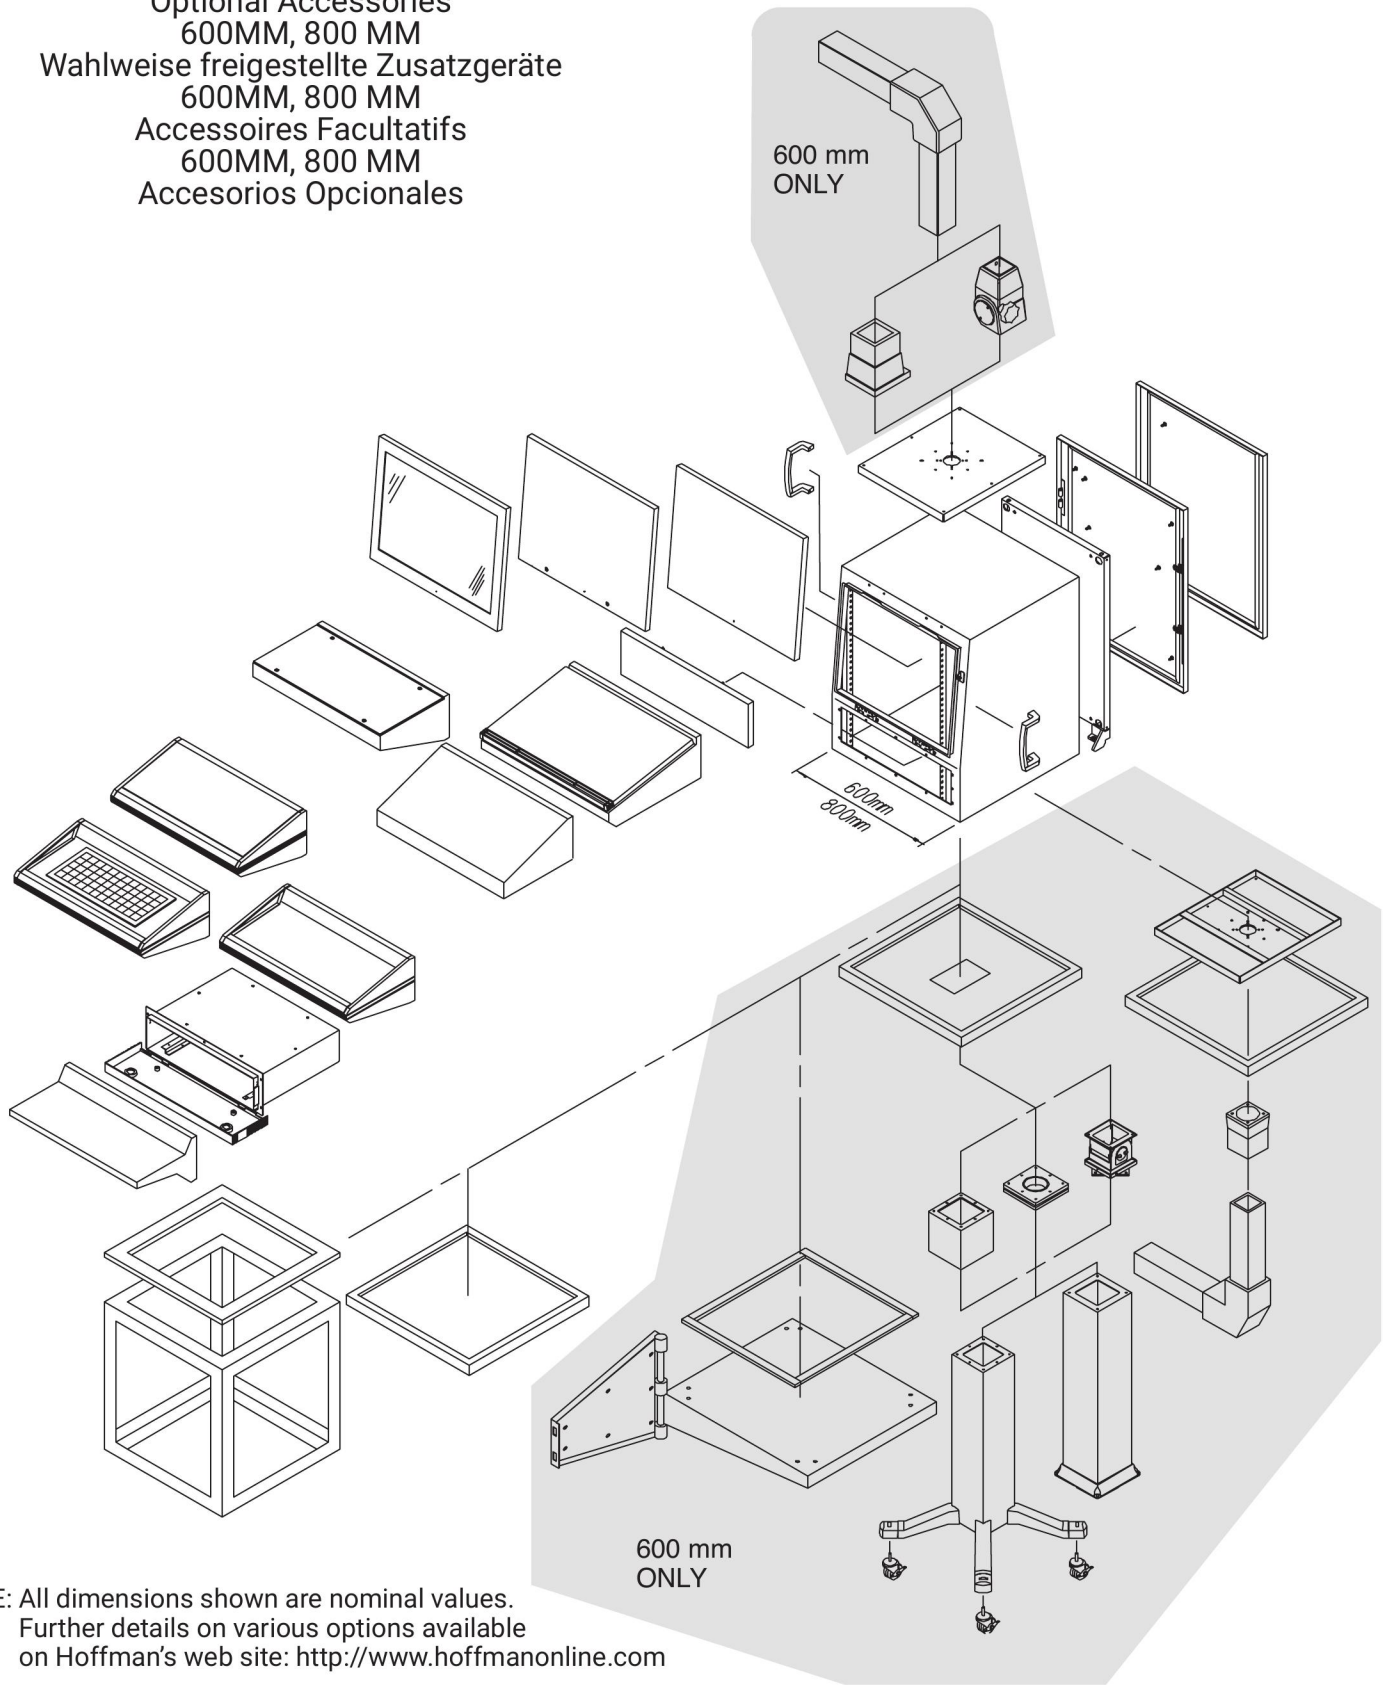

PROLINE®

Sloped Top OI
Geneigtes Oberes OI
OI Supérieur Incliné
OI Superior Inclinado

600MM, 800 MM
 Optional Accessories
 600MM, 800 MM
 Wahlweise freigestellte Zusatzgeräte
 600MM, 800 MM
 Accessoires Facultatifs
 600MM, 800 MM
 Accesorios Opcionales

NOTE: All dimensions shown are nominal values.
 Further details on various options available
 on Hoffman's web site: <http://www.hoffmanonline.com>

ANMERKUNG: Alle gezeigten Maße sind Nennwerte.
 Weitere Details über die verschiedenen Wahlen vorhanden auf Web site Hoffmans: <http://www.hoffmanonline.com>

1200 MM Optional Accessories
1200 MM Wahlweise freigestellte Zusatzgeräte
1200 MM Accessoires Facultatifs
1200 MM Accesorios Opcionales

NOTE: All dimensions shown are nominal values.
Further details on various options available
on Hoffman's web site: <http://www.hoffmanonline.com>